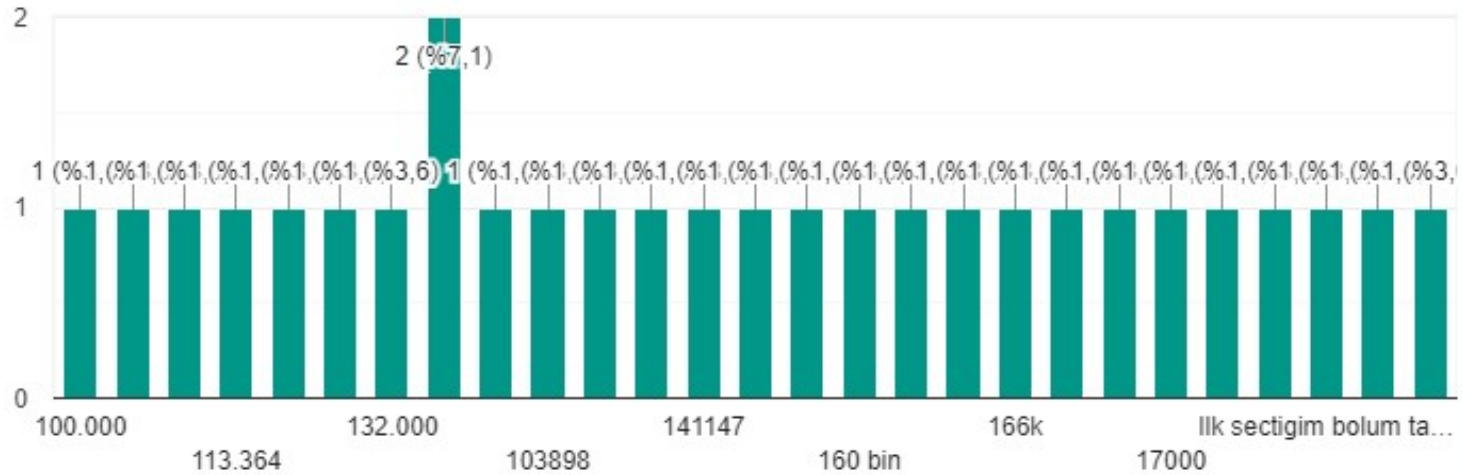

4. Yerleştirme başarı sıranız nedir?

Kopyala

28 yanıt