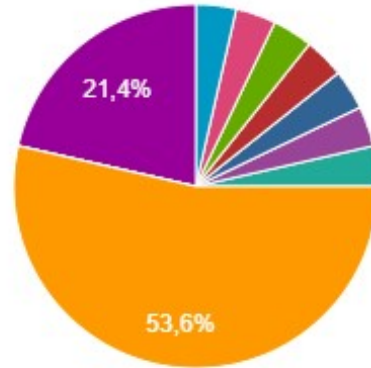

## ONDOKUZ MAYIS ÜNİVERSİTESİ FEN-EDEBİYAT FAKÜLTESİ TARİH BÖLÜMÜ

1. Mezun olduğunuz lise türü aşağıdakilerden hangisidir?

[Kopyala](#)

28 yanıt

- Fen Lisesi
- Özel Fen Lisesi
- Anadolu Lisesi
- Anadolu Öğretmen Lisesi
- İmam Hatip Lisesi
- Temel Lise
- Mesleki teknik lisesi
- Orta okul lisesi

▲ 1/2 ▼

2. OMÜ Fen Edebiyat Fakültesi Tarih Bölümü tercih listenizde kaçınıcı sıradaydı?

[Kopyala](#)

28 yanıt

- Birinci
- İkinci
- Üçüncü
- Son üç sırada
- Diğer