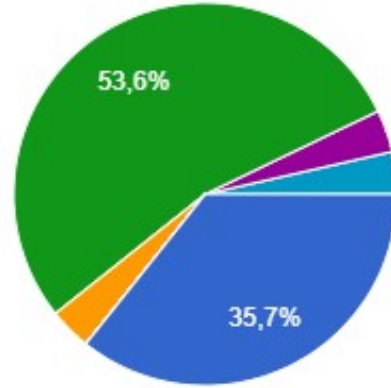

▲ 1/2 ▼

2. OMÜ Fen Edebiyat Fakültesi Tarih Bölümü tercih listenizde kaçınıcı sıradaydı?

[Kopyala](#)

28 yanıt

- Birinci
- İkinci
- Üçüncü
- Son üç sırada
- Diğer

### 3. Bu bölümü seçmenizdeki neden aşağıdakilerden hangisidir?

Kopyala

28 yanıt

- Yerleştirme puanımın bu bölüm için yeterli olması
- Tavsiye Üzerine
- Ailemin yaşadığı yere yakın olması
- En çok istediğim bölüm olması
- Bölüm mezunlarının iyi iş olanaklarına sahip olması
- Akademik kariyer yapmayı isteyebileceğim bir bölümdü