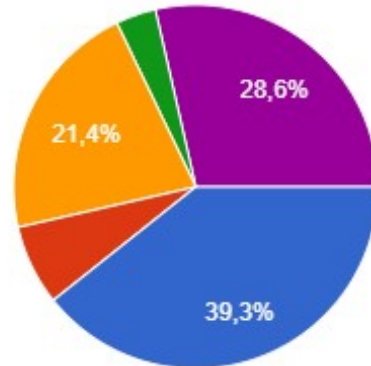

## ONDOKUZ MAYIS ÜNİVERSİTESİ FEN-EDEBİYAT FAKÜLTESİ TARİH BÖLÜMÜ

1. Mezun olduğunuz lise türü aşağıdakilerden hangisidir?

[Kopyala](#)

28 yanıt

- Fen Lisesi
- Özel Fen Lisesi
- Anadolu Lisesi
- Anadolu Öğretmen Lisesi
- İmam Hatip Lisesi
- Temel Lise
- Mesleki teknik lisesi
- Orta okul lisesi

▲ 1/2 ▼

2. OMÜ Fen Edebiyat Fakültesi Tarih Bölümü tercih listenizde kaçınıcı sıradaydı?

[Kopyala](#)

28 yanıt

- Birinci
- İkinci
- Üçüncü
- Son üç sırada
- Diğer